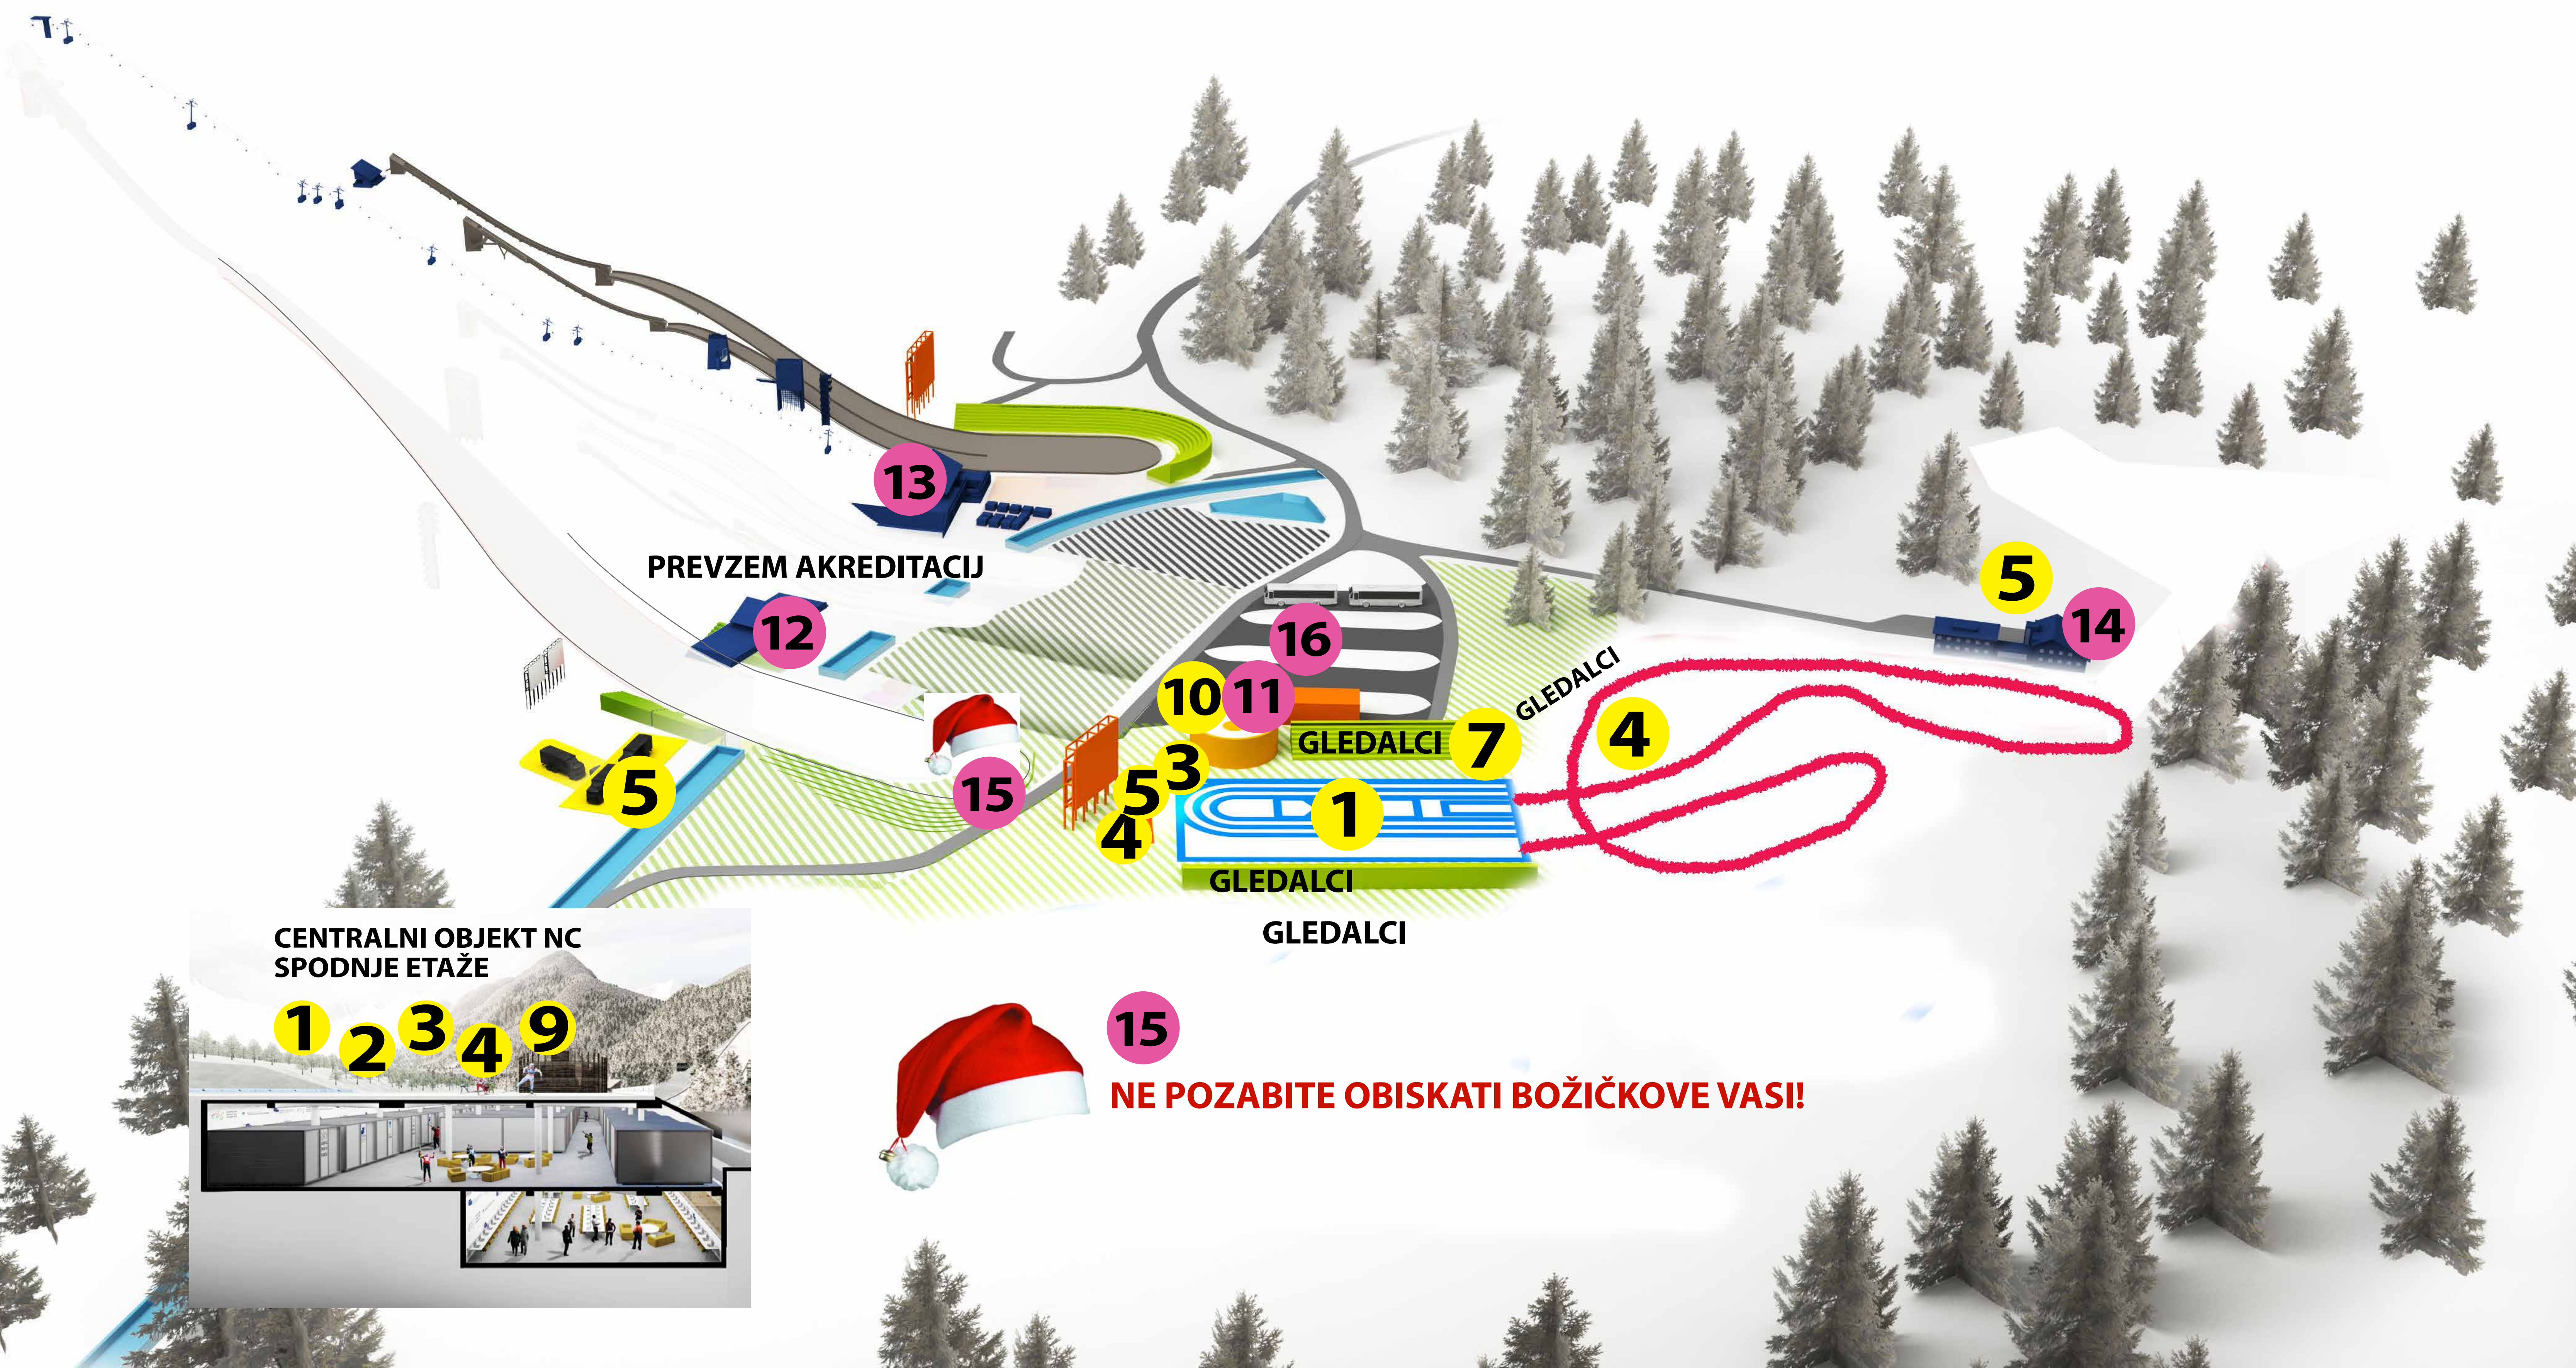

planica2019

FIS SVETOVNI POKAL V TEKU NA SMUČEH

AKREDITACIJSKI DOSTOPI

- 01 Team Areas – Tekmovalci, trenerji
- 02 Team Offices - Trenerji
- 03 Media Areas - Novinarji
- 04 Photo Areas - Fotografi
- 05 Broadcast Areas - TV
- 06 Operational Areas - Tehnična podpora
- 07 FIS Family Areas - FIS družina
- 08 Priority Area - Organizacija dogodka
- 09 Team Hospitality – Tekmovalci, trenerji, partnerji
- 10 VIP Area - VIP

OSTALI DOSTOPI

- 11 Centralni objekt NC (bar, VIP)
- 12 Kavka, Pisarna OK Planica
(restavracija, prevzem akreditacij)
- 13 Čaplja, tekmovalna pisarna
- 14 Hotel Planica (športna dvorana, fitnes)
- 15 Navijaška cona, Božičkova vas
- 16 Brezplačni krožni prevozi

CENTRALNI OBJEKT NC
SPODNJE ETAŽE

1 2 3 4 9

15

NE POZABITE OBISKATI BOŽIČKOVE VASI!